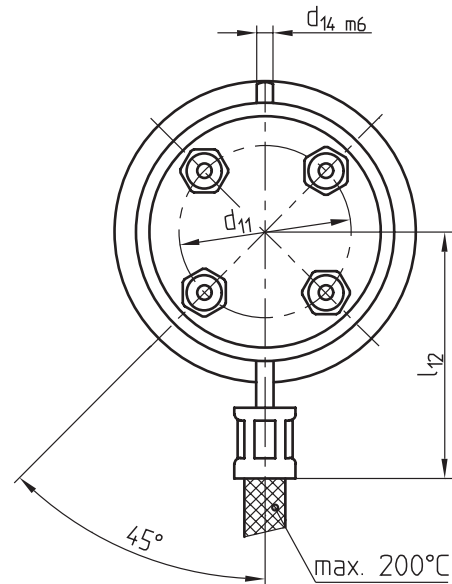

Z 10320/4/...

230 V~

⎯+ = Fe-CuNi  
⎯- = Fe-CuNi

► Info

max. °C	Watt	d <sub>5</sub>	d <sub>12</sub>	d <sub>14</sub>	k	l <sub>12</sub>	l <sub>13</sub>	L <sub>4</sub>	n	d <sub>11</sub>	L <sub>1</sub>	Nr./No.
280	630	45	36	3	5	46,5	7,5	54	4	20	75	Z 10320/4/20x75
	700	50	40			50		59		25	80	25x80
	850	56	48	4	8	53	11	65		32	90	32x90
	1000	67	56			56,5		70		40	95	40x95