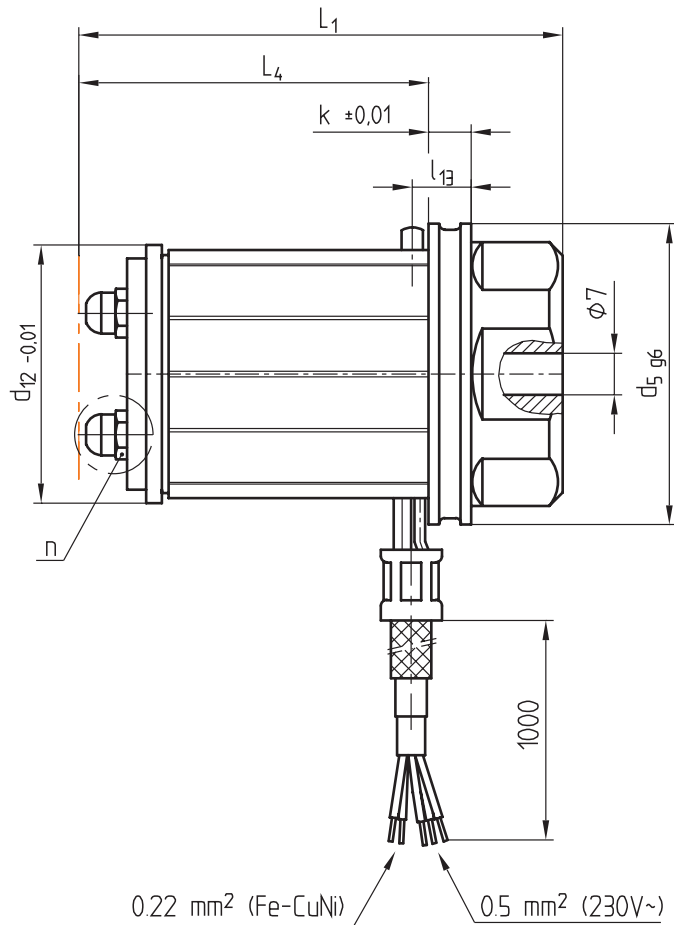

Z 10320/4/...

230 V~

⎯+ = Fe-CuNi  
⎯- = Fe-CuNi

► Info

max. °C	Watt	d <sub>5</sub>	d <sub>12</sub>	d <sub>14</sub>	k	l <sub>12</sub>	l <sub>13</sub>	L <sub>4</sub>	n	d <sub>11</sub>	L <sub>1</sub>	Nr./No.
280	630	45	36	3	5	46,5	7,5	54	4	20	75	Z 10320/4/20x75
	700	50	40			50		59		25	80	25x80
	850	56	48	4	8	53	11	65		32	90	32x90
	1000	67	56			56,5		70		40	95	40x95