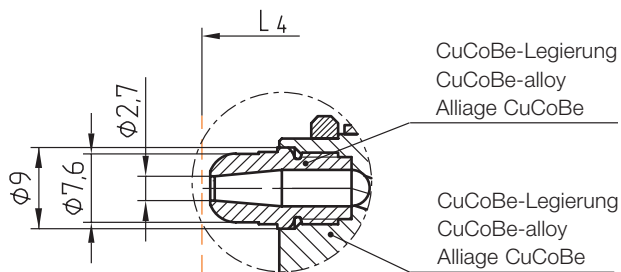

Z 10320/4/...

230 V~

⎯+ = Fe-CuNi  
⎯- = Fe-CuNi

► Info

max. °C	Watt	d <sub>5</sub>	d <sub>12</sub>	d <sub>14</sub>	k	l <sub>12</sub>	l <sub>13</sub>	L <sub>4</sub>	n	d <sub>11</sub>	L <sub>1</sub>	Nr./No.
280	630	45	36	3	5	46,5	7,5	54	4	20	75	Z 10320/4/20x75
	700	50	40			50		59		25	80	25x80
	850	56	48	4	8	53	11	65		32	90	32x90
	1000	67	56			56,5		70		40	95	40x95